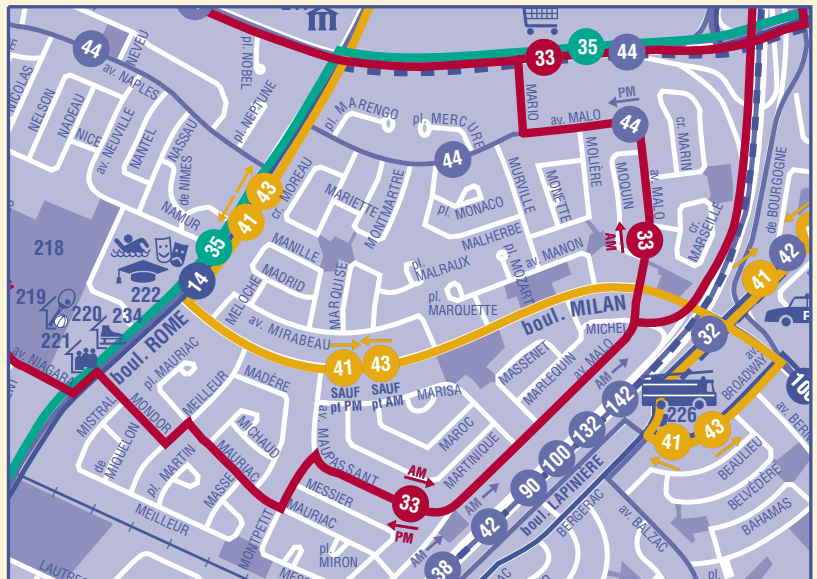

**Direction: Terminus Panama**

Napoléon et Océanie	7:23	8:23	9:23	10:23	11:23	12:23	13:23	14:23	15:23	16:23	17:23	18:23	19:23	20:23	21:23	22:23	23:23	0:23	1:23
Des Prairies et Orient	7:27	8:27	9:27	10:27	11:27	12:27	13:27	14:27	15:27	16:27	17:27	18:27	19:27	20:27	21:27	22:27	23:27	0:27	1:27
Napoléon et Océanie	7:31	8:31	9:31	10:31	11:31	12:31	13:31	14:31	15:31	16:31	17:31	18:31	19:31	20:31	21:31	22:31	23:31	0:31	1:31
Mario et Malo	7:35	8:35	9:35	10:35	11:35	12:35	13:35	14:35	15:35	16:35	17:35	18:35	19:35	20:35	21:35	22:35	23:35	0:35	
Terminus Panama	7:39	8:39	9:39	10:39	11:39	12:39	13:39	14:39	15:39	16:39	17:39	18:39	19:39	20:39	21:39	22:39	23:39	0:39	

Les résidents des secteurs M-N-O auront le choix des lignes:

**33**

**35**

**41-43**

**44-144**

Ligne **33**

Ligne **35**

**Du lundi au vendredi, en pointe jusqu'au terminus Centre-ville**

Ligne **41**

Ligne **43**

**NOUVEAU** pointe du matin  
**NOUVEAU** pointe d'après-midi  
**jusqu'au terminus Panama**

**33**

**LUNDI AU VENDREDI**

**Avant-midi**

**Direction: Des Prairies et Taschereau**

Terminus Centre-ville	6:31	7:01	7:16	7:29	7:45	8:02
Rome et Taschereau	6:47	7:17	7:32	7:45	8:01	8:18
Des Prairies et Taschereau	6:51	7:21	7:36	7:49	8:05	8:22

En raison de la circulation du matin, ces départs peuvent varier d'une dizaine de minutes en plus ou en moins.

**Direction: Terminus Centre-ville**

Des Prairies et Taschereau	5:51	6:21	6:36	6:49	6:57	7:05	7:13	7:23	7:33	7:45	7:57	8:12	8:27
Oigny et Oméga	5:54	6:24	6:39	6:52	7:00	7:08	7:16	7:26	7:36	7:48	8:00	8:15	8:30
Napoléon et Orégon	5:59	6:29	6:44	6:57	7:05	7:13	7:21	7:31	7:41	7:53	8:05	8:20	8:35
Niagara et Rome	6:01	6:31	6:46	6:59	7:07	7:15	7:23	7:33	7:43	7:55	8:07	8:22	8:37
Malo et Michel	6:07	6:37	6:52	7:05	7:13	7:21	7:29	7:39	7:49	8:01	8:13	8:28	8:43
Mario et Taschereau	6:11	6:41	6:56	7:09	7:17	7:25	7:33	7:43	7:53	8:05	8:17	8:32	8:47
Terminus Centre-ville	6:29	6:59	7:14	7:27	7:35	7:43	7:51	8:01	8:11	8:23	8:35	8:50	9:05