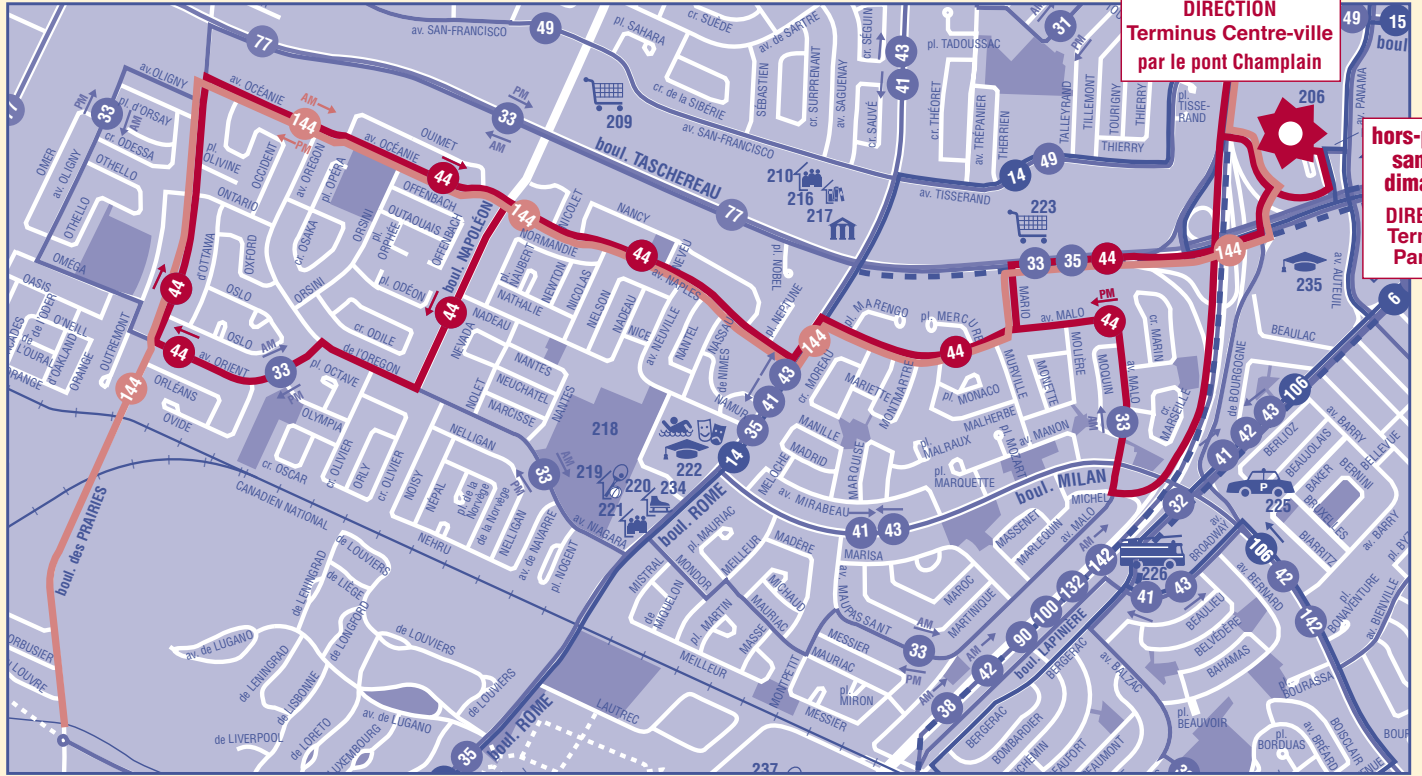

Les résidents des secteurs M-N-O auront le choix des lignes:

44-144

et

33

, 35

, 41-43

Lignes **44** et

**Nouvelle ligne 144**

**Du lundi au vendredi, en pointe jusqu'au terminus Centre-ville**

--- voie réservée

**44**

**SAMEDI**

**Direction: Napoléon et Océanie**

Terminus Panama	7:15	8:15	9:15	10:15	11:15	12:15	13:15	14:15	15:15	16:15	17:15	18:15	19:15	20:15	21:15	22:15	23:15	0:15	1:15
Mario et Malo	7:18	8:18	9:18	10:19	11:19	12:19	13:19	14:19	15:19	16:19	17:19	18:19	19:19	20:18	21:18	22:18	23:18	0:18	1:18
Napoléon et Océanie	7:23	8:23	9:23	10:24	11:24	12:24	13:24	14:24	15:24	16:24	17:24	18:24	19:24	20:23	21:23	22:23	23:23	0:23	1:23

**Direction: Terminus Panama**

Napoléon et Océanie	7:23	8:23	9:23	10:24	11:24	12:24	13:24	14:24	15:24	16:24	17:24	18:24	19:24	20:23	21:23	22:23	23:23	0:23	1:23
Des Prairies et Orient	7:27	8:27	9:27	10:28	11:28	12:28	13:28	14:28	15:28	16:28	17:28	18:28	19:28	20:27	21:27	22:27	23:27	0:27	1:27
Napoléon et Océanie	7:31	8:31	9:31	10:32	11:32	12:32	13:32	14:32	15:32	16:32	17:32	18:32	19:32	20:31	21:31	22:31	23:31	0:31	1:31
Mario et Malo	7:35	8:35	9:35	10:36	11:36	12:36	13:36	14:36	15:36	16:36	17:36	18:36	19:36	20:35	21:35	22:35	23:35	0:35	
Terminus Panama	7:39	8:39	9:39	10:40	11:40	12:40	13:40	14:40	15:40	16:40	17:40	18:40	19:40	20:39	21:39	22:39	23:39	0:39	