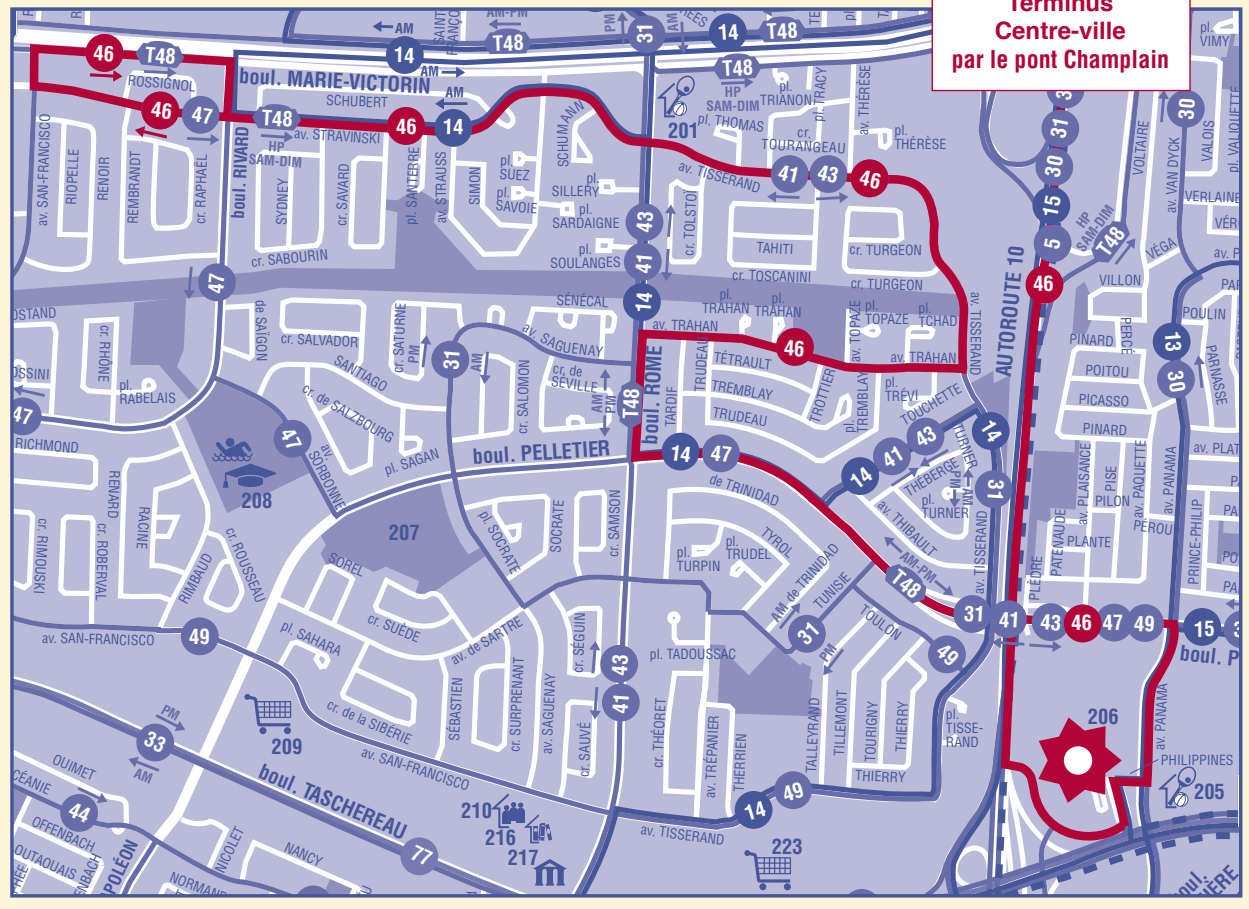

**DIRECTION
Terminus
Centre-ville
par le pont Champlain**

Ligne 46
**Du lundi au
vendredi,
via la rue
Trahan.**

Plus de départs qu'avant!

LUNDI AU VENDREDI

Avant-midi

Direction: Terminus Centre-ville

Rivard et Stravinski	6:08	6:23	6:35	6:47	6:58	7:08	7:18	7:27	7:36	7:45	7:54	8:04	8:14	8:29
Rivard et Stravinski	6:11	6:26	6:38	6:50	7:01	7:11	7:21	7:30	7:39	7:48	7:57	8:07	8:17	8:32
Rome et Stravinski	6:14	6:29	6:41	6:53	7:04	7:14	7:24	7:33	7:42	7:51	8:00	8:10	8:20	8:35
Tisserand et Trahan	6:17	6:32	6:44	6:56	7:07	7:17	7:27	7:36	7:45	7:54	8:03	8:13	8:23	8:38
Pelletier et Touchette	6:22	6:37	6:49	7:01	7:12	7:22	7:32	7:41	7:50	7:59	8:08	8:18	8:28	8:43
Terminus Panama	6:26	6:41	6:53	7:05	7:16	7:26	7:36	7:45	7:54	8:03	8:12	8:22	8:32	8:47
Nazareth et William	6:40	6:55	7:07	7:19	7:30	7:40	7:50	7:59	8:08	8:17	8:26	8:36	8:46	9:01
Terminus Centre-ville	6:44	6:59	7:11	7:23	7:34	7:44	7:54	8:03	8:12	8:21	8:30	8:40	8:50	9:05

Après-midi

Direction: Rivard et Stravinski

Terminus Centre-ville	15:40	16:00	16:14	16:26	16:38	16:50	17:02	17:14	17:26	17:40	17:55	18:10
Nazareth et William	15:44	16:04	16:18	16:30	16:42	16:54	17:06	17:18	17:30	17:44	17:59	18:14
Terminus Panama	15:59	16:19	16:33	16:45	16:57	17:09	17:21	17:33	17:45	17:59	18:14	18:29
Pelletier et Touchette	16:03	16:23	16:37	16:49	17:01	17:13	17:25	17:37	17:49	18:03	18:18	18:33
Tisserand et Trahan	16:07	16:27	16:41	16:53	17:05	17:17	17:29	17:41	17:53	18:07	18:22	18:37
Rome et Stravinski	16:11	16:31	16:45	16:57	17:09	17:21	17:33	17:45	17:57	18:11	18:26	18:41
Rivard et Stravinski	16:15	16:35	16:49	17:01	17:13	17:25	17:37	17:49	18:01	18:15	18:30	18:45
Rivard et Stravinski	16:18	16:38	16:52	17:04	17:16	17:28	17:40	17:52	18:04	18:18	18:33	18:48