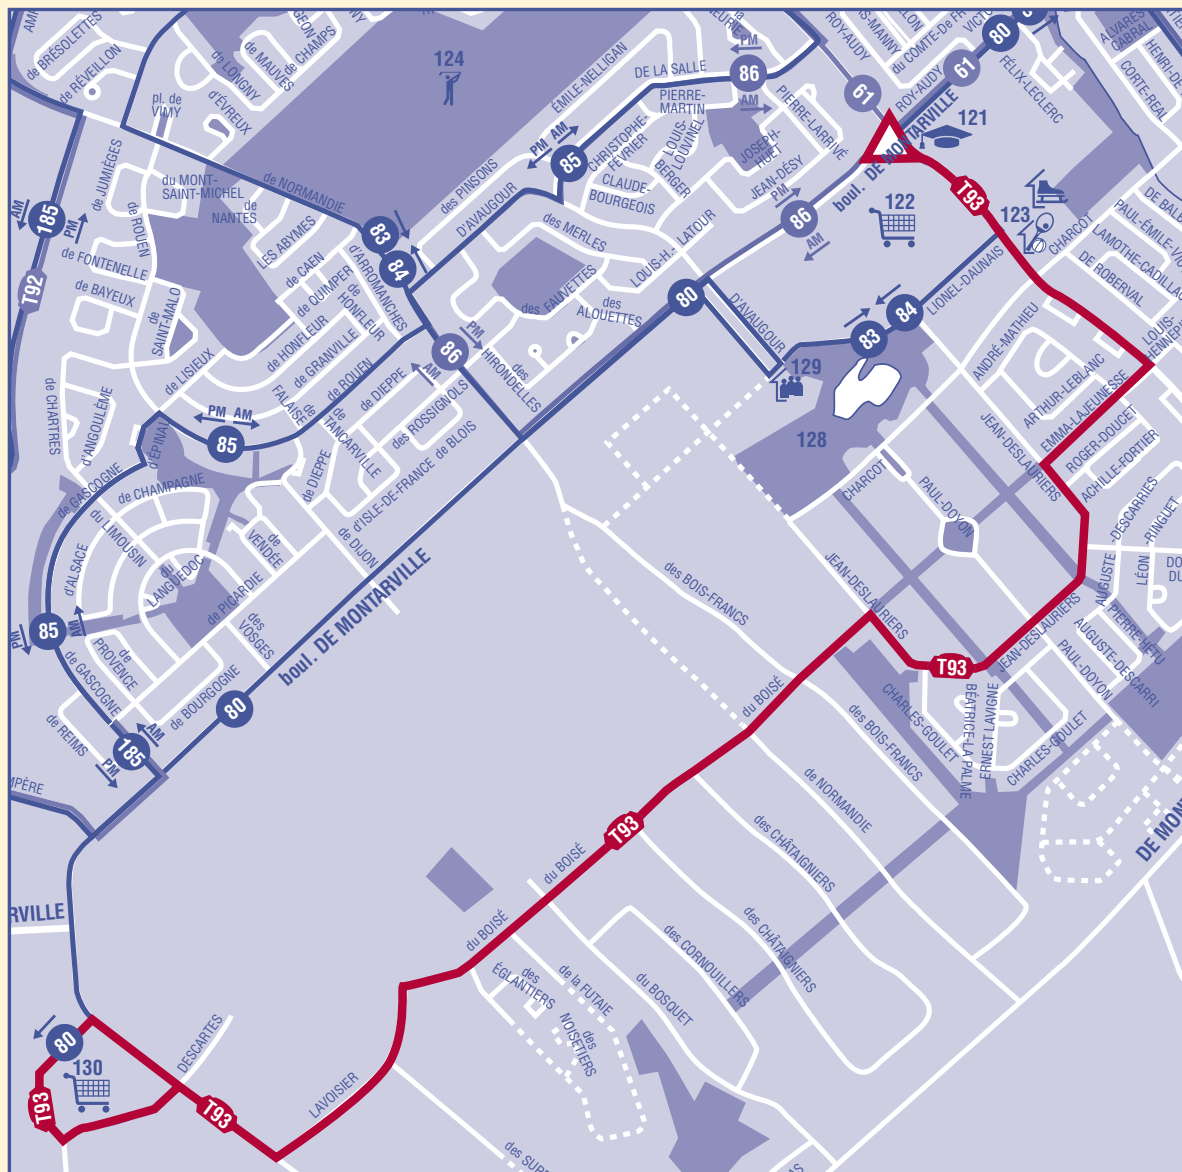

Secteurs Harmonie et Du Boisé

T93 en pointe seulement