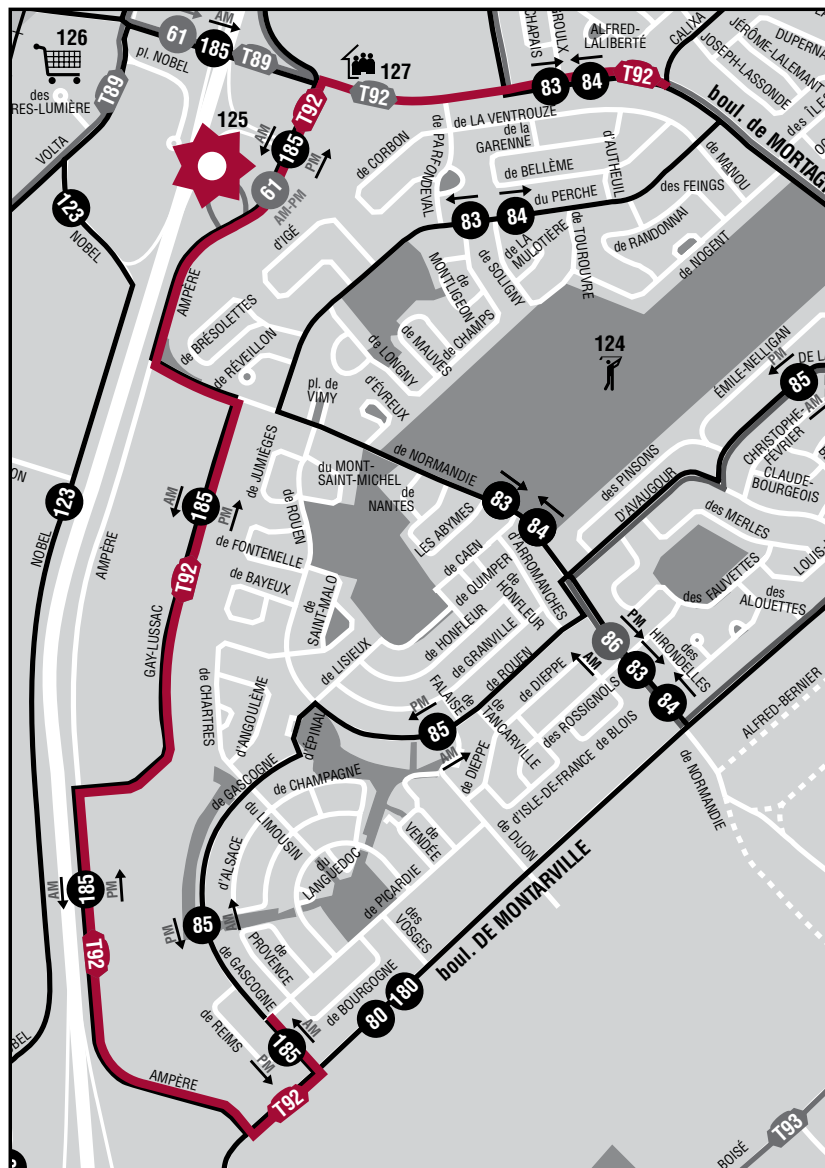

## TAXI COLLECTIF

## LUNDI AU VENDREDI

### BOUCHERVILLE

Dép. Le Citadin, 305 Industriel  
 Dép. La Ressource, 409 S.-De Champlain  
 Pharmacie J. Coutu, 600 du F.-St-Louis  
 Pharmaprix, 520 du F.-St-Louis  
 Pharmaprix, 575 chemin de Touraine  
 Tab. au Calumet, 650 du Fort-St-Louis  
 Tab. Prom. Montarville, 1001 Montarville