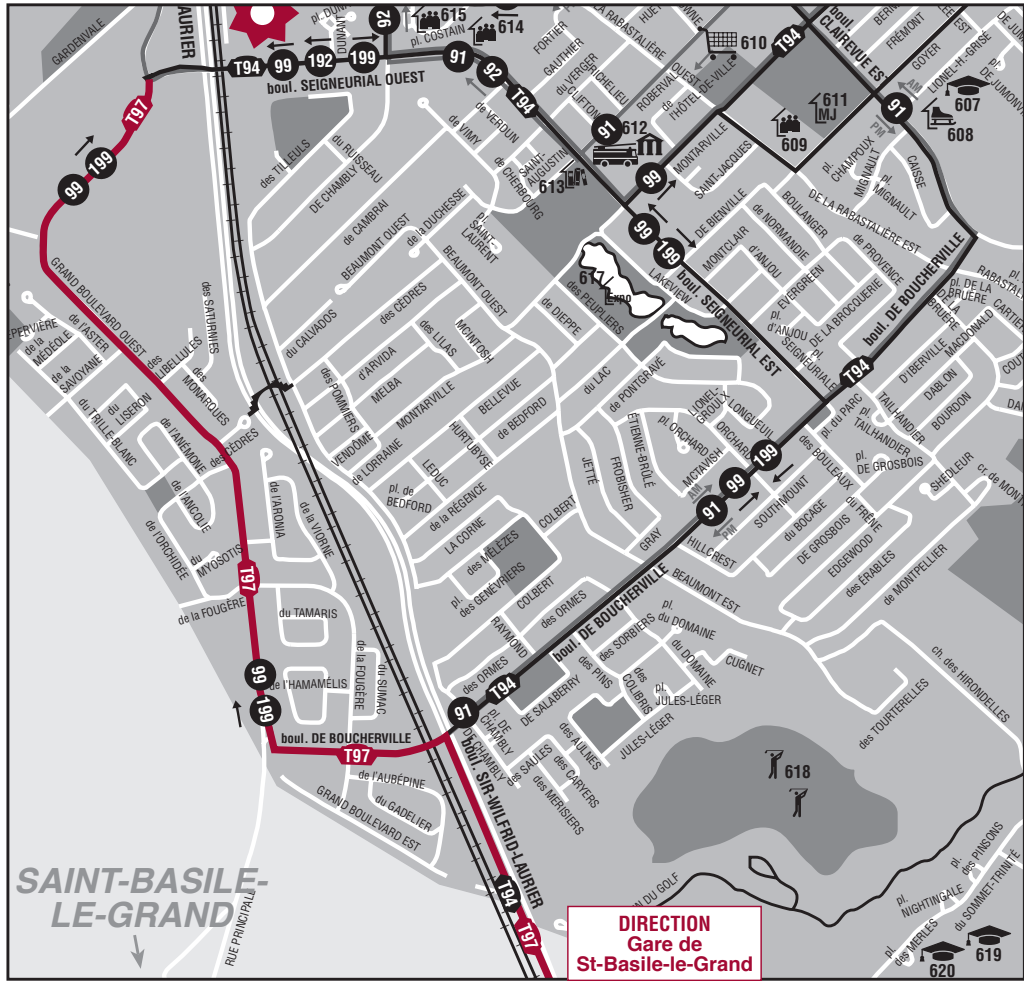

Trajet du lundi au vendredi

TAXI COLLECTIF

T97

gare de St-Basile-le-Grand
Grand Boulevard

Desserte: Saint-Bruno-de-Montarville.

en vigueur le 25 août 2014

Le RTL offre un service de **taxi collectif** aux résidents de certains secteurs qui se trouvent éloignés des lignes d'autobus régulières. On prend le **taxi collectif** comme on prend l'autobus, aux mêmes arrêts en utilisant les mêmes titres de transport, aux mêmes tarifs.

- POINTS D'INTÉRÊT**
- Ville de **SAINT-BRUNO-DE-MONTARVILLE**
- 607 École secondaire du Mont-Bruno
 - 608 Aréna Michæl-Bilodeau
 - 609 Centre communautaire
 - 610 Centre-ville
 - 611 Maison des jeunes
 - 612 Hôtel de ville
 - Loisir, culture et vie communautaire
 - Services techniques
 - 613 Bibliothèque
 - 614 Office municipal d'habitation (HLM)
 - 615 Centre d'accueil Montarville
 - 618 Club de golf
 - 619 Pensionnat des Sacrés-Cœurs
 - 620 Séminaire de la Très-Sainte-Trinité

produit par le Service des publications

Conservez ce dépliant, il est produit en quantité limitée.

H

oraire

LUNDI AU VENDREDI

AVANT-MIDI

Direction: gare de St-Basile-le-Grand

| | | | | | |
|------------------------------------|------|------|------|------|------|
| mtée Sabourin et Seigneurial | 5:34 | 6:26 | 6:53 | 7:23 | 7:53 |
| Grand-Boulevard et de l'Orchidée | 5:38 | 6:30 | 6:57 | 7:27 | 7:57 |
| De Boucherville et Grand-Boulevard | 5:41 | 6:33 | 7:00 | 7:30 | 8:00 |
| gare de St-Basile-le-Grand | 5:49 | 6:41 | 7:08 | 7:38 | 8:08 |

À LA GARE

L'autobus arrive de 6 à 8 minutes avant le départ du train.

La durée du trajet entre la gare de Saint-Basile-le-Grand et la gare centrale à Montréal est de 33 à 36 minutes.

Info train de banlieue: 514 287-TRAM