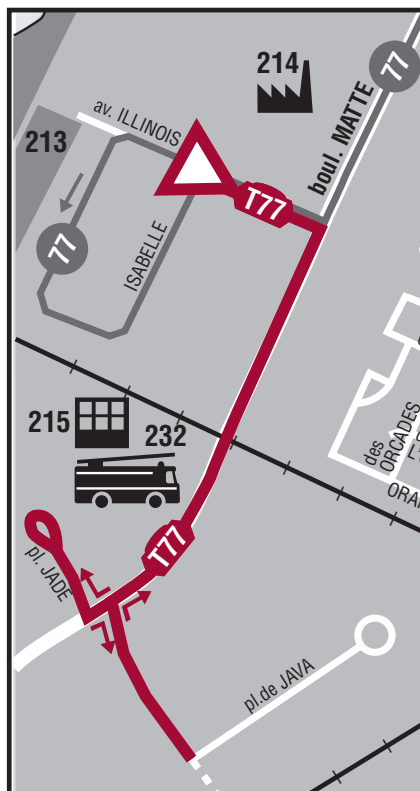

▲ Ici, la correspondance s'effectue à Illinois et Isabelle avec la **ligne d'autobus 77**, en direction du Collège Édouard-Montpetit dans l'arrondissement du Vieux-Longueuil.

- POINTS D'INTÉRÊT**
- Ville de **BROSSARD**
 - 213 Parc Illinois
 - 214 Parc industriel
 - 215 Ateliers municipaux
 - 232 Casernes d'incendie

TAXI COLLECTIF

T77

► boulevard Matte

Desserte : Brossard.

en vigueur
le 27 juin 2016

produit par le Service du marketing

H

oraire

LUNDI AU VENDREDI

AVANT-MIDI

Direction : Place Jade

Illinois et Isabelle	6:53	7:26	7:56	8:28	9:00
Place Jade	6:57	7:30	8:00	8:32	9:04

Direction : Illinois et Isabelle

Place Jade	6:58	7:31	8:01	8:33
Illinois et Isabelle	7:04	7:37	8:07	8:39

APRÈS-MIDI

Direction : Place Jade

Illinois et Isabelle	15:17	15:47	16:17	16:47	17:17	17:47	18:17
Place Jade	15:21	15:51	16:21	16:51	17:21	17:51	18:21

Direction : Illinois et Isabelle

Place Jade	15:22	15:52	16:22	16:52	17:22	17:52	18:22
Illinois et Isabelle	15:28	15:58	16:28	16:58	17:28	17:58	18:28