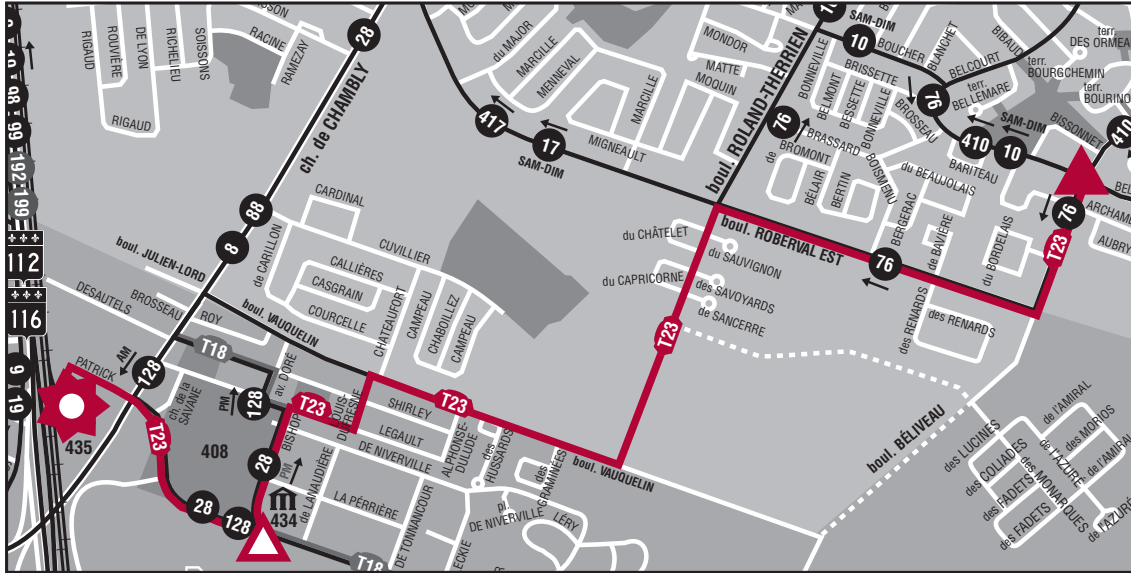

# Trajet en pointe seulement

# T23

- boul. Roberval
- boul. Vauquelin
- Gare Longueuil / Saint-Hubert

Desserte: Longueuil (arrondissement de Saint-Hubert).

On prend le **taxi collectif** comme on prend l'autobus, à des arrêts spécifiques.

▲ Ici, la correspondance s'effectue à chemin de la Savane et Bishop avec la **ligne d'autobus 28**.

▲ Ici, la correspondance s'effectue à Belcourt et Béliveau avec les **lignes d'autobus 10 et 20** en provenance ou direction du terminus Longueuil.

### Direction: Gare Longueuil/Saint-Hubert

Belcourt et Béliveau	16:35	16:55	17:08	17:27	17:37	18:00	18:05	18:32	18:38
Roberval et Roland-Therrien	16:39	16:59	17:12	17:31	17:41	18:04	18:09	18:36	18:42
Louis-Dufresne et Vauquelin	16:43	17:03	17:16	17:35	17:45	18:08	18:13	18:40	18:46
Gare Longueuil / Saint-Hubert	16:47	17:07	17:20	17:39	17:49	18:12	18:17	18:44	18:50