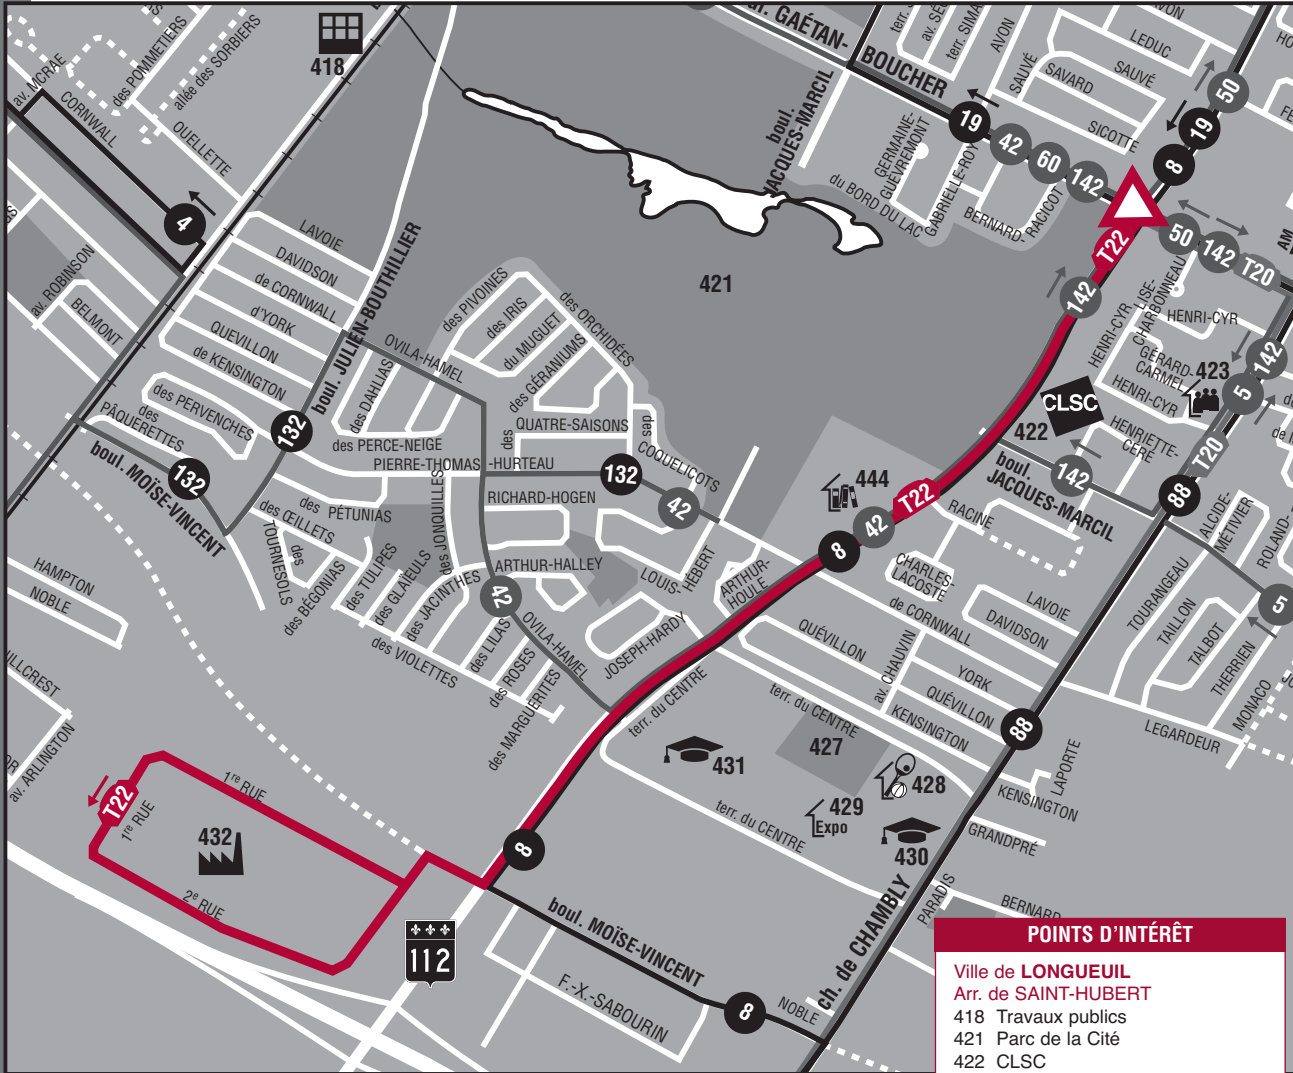

# Trajet en pointe seulement

# T22

► 1<sup>re</sup> rue  
► 2<sup>e</sup> rue

Desserte: Longueuil (arrondissement de Saint-Hubert).

en vigueur  
le 26 août 2013

▲ Ici, les correspondances s'effectuent à Cousineau et Gaétan-Boucher, avec les **lignes d'autobus 8, 19, 42-142, 50 et 60.**