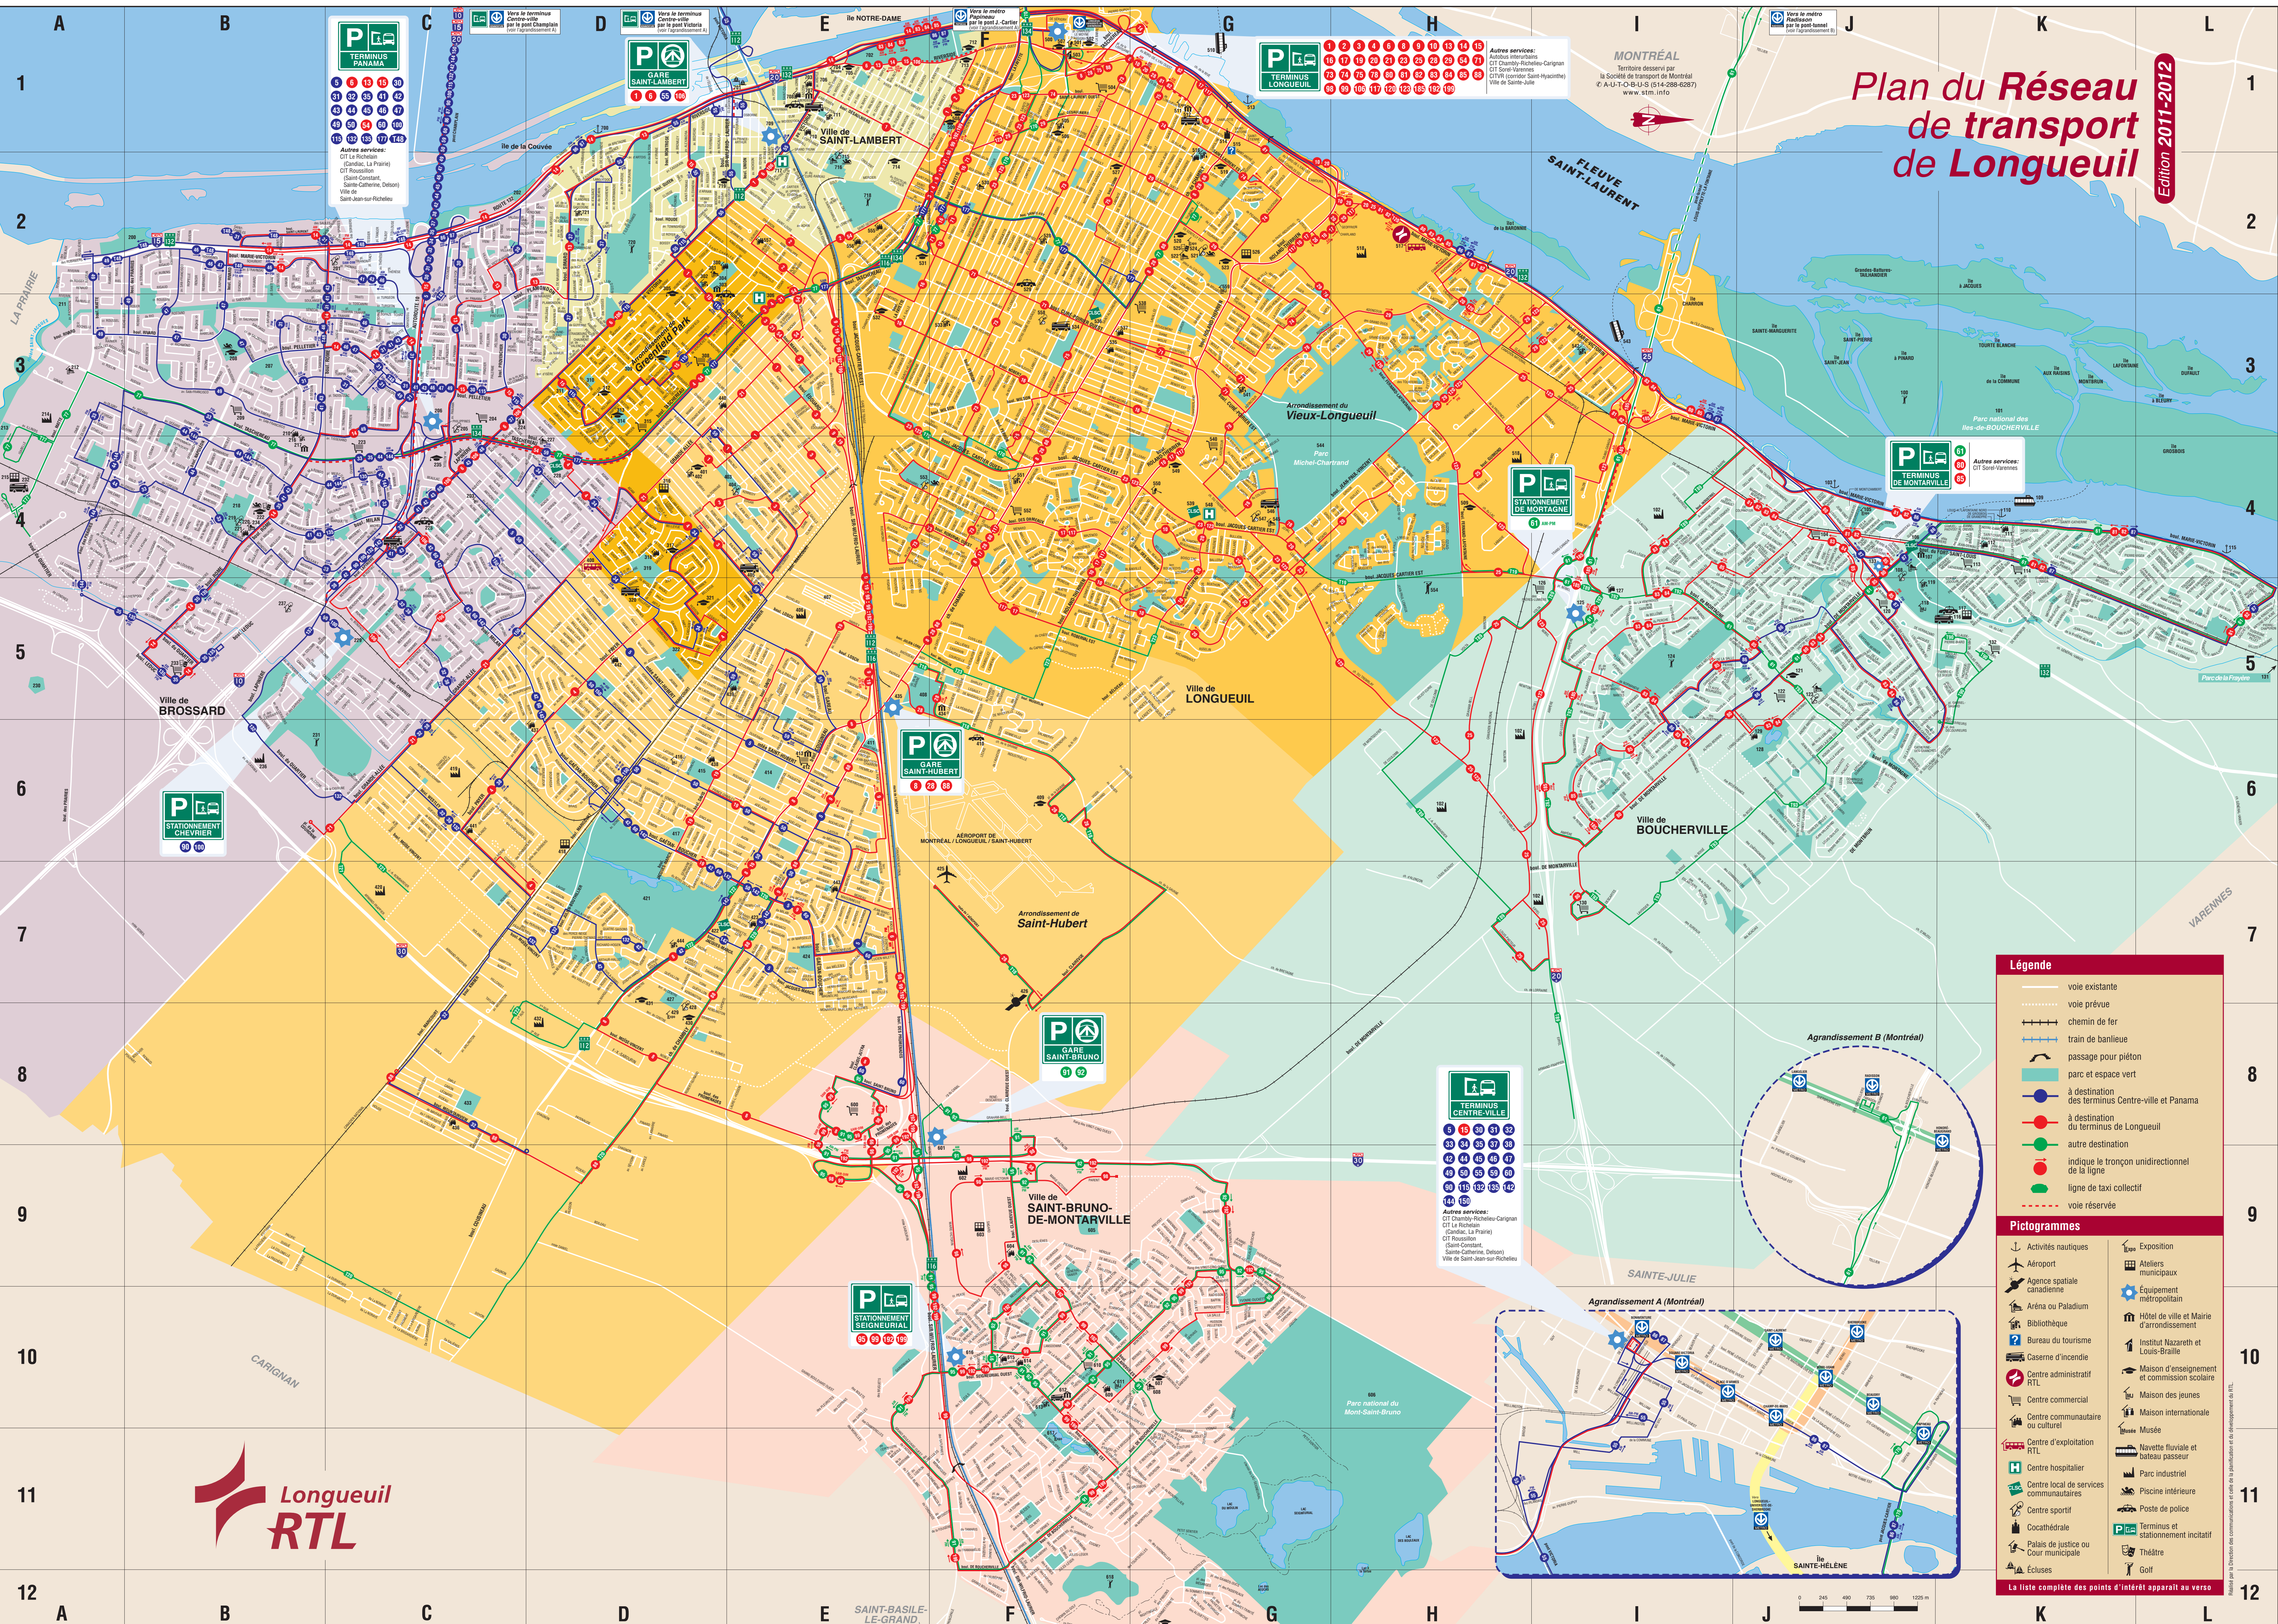

Plan du Réseau de transport de Longueuil

Edition 2011-2012

TERMINUS PANAMA

Vers le terminus Centre-ville par le pont Champlain pour le développement B

Vers le terminus Centre-ville par le pont Victoria pour le développement B

Autres services: CIT La Prairie, CIT Roseville, Saint-Constant, Saint-Catherine, D'Iberville, Ville de Saint-Jean-sur-Richelieu

5	15	30
35	45	55
65	75	85
95	105	115
125	135	145
155	165	175
185	195	205

GARE SAINT-LAMBERT

1 16 18

TERMINUS DE MONTARVILLE

Autres services: CIT Saint-Varemes

GARE SAINT-HUBERT

1 26 28

STATIONNEMENT DE MORTAGNE

61 64 66

GARE SAINT-BRUNO

61 62

STATIONNEMENT SEIGNEURIAL

3 3 3 3

Légende

- voie existante
- voie prévue
- chemin de fer
- train de banlieue
- passage pour piéton
- parc et espace vert
- à destination des terminus Centre-ville et Panama
- à destination du terminus de Longueuil
- autre destination
- indique le tronçon unidirectionnel de la ligne
- ligne de taxi collectif
- voie réservée

Pictogrammes

Activités nautiques	Exposition
Aéroport	Ateliers municipaux
Agence spatiale canadienne	Équipement métropolitain
Aréna ou Paladium	Hôtel de ville et Mairie d'arrondissement
Bibliothèque	Institut Nazareth et Louis-Braille
Bureau du tourisme	Maison d'enseignement et commission scolaire
Casernes d'incendie	Maison des jeunes
Centre administratif RTL	Maison internationale
Centre commercial	Musée
Centre communautaire ou culturel	Navette fluviale et bateau passeur
Centre d'exploitation RTL	Parc industriel
Centre hospitalier	Piscine intérieure
Centre local de services communautaires	Poste de police
Centre sportif	Terminus et stationnement incitatif
Cocathédrale	Théâtre
Palais de Justice ou Cour municipale	Théâtre
Écluses	Golf

La liste complète des points d'intérêt apparaît au verso