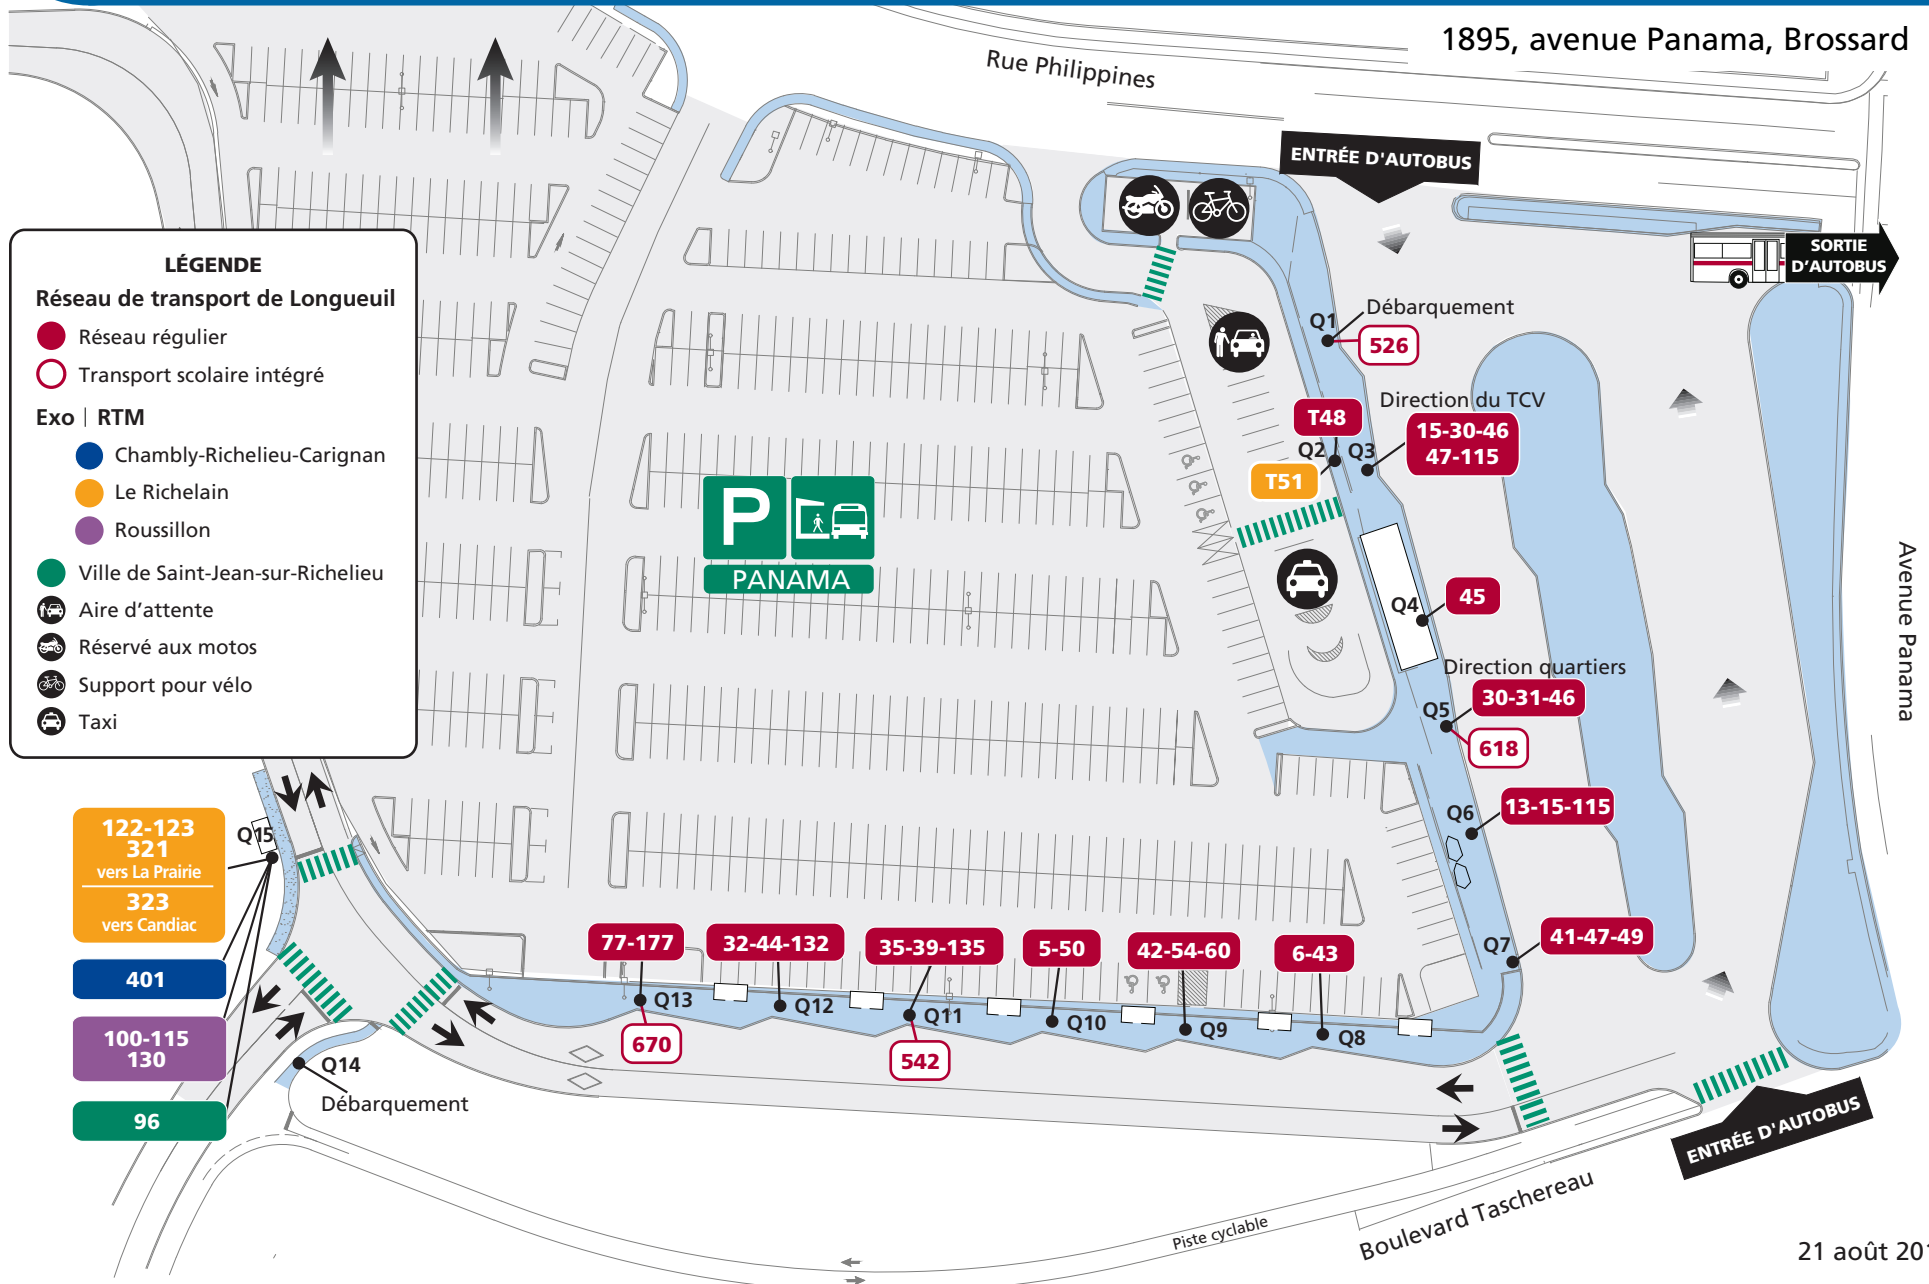

1895, avenue Panama, Brossard

LÉGENDE

Réseau de transport de Longueuil

- Réseau régulier
- Transport scolaire intégré

Exo | RTM

- Chambly-Richelieu-Carignan
- Le Richelain
- Roussillon
- Ville de Saint-Jean-sur-Richelieu
- 🚶 Aire d'attente
- 🏍 Réservé aux motos
- 🚲 Support pour vélo
- 🚕 Taxi